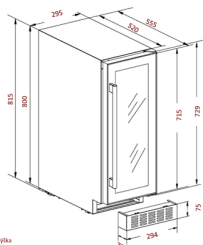

Technologie

VINOTAG®

Schéma pro instalaci

Madlo
Barevné sladěné s barvou dveří

Rozměry
V x Š x H
815 x 295 x 555

www.climadiff.com

Climadiff

CBU20S2B

Vestavná vinotéka
Instalace pod kuchyňskou linku 30 cm
Jednozónová
20 lahví

Nastavitelná výška
nastávek: 60 mm

Rozměry jsou
uvedeny v mm

RP - Recyklační poplatek

DMOC

19 990,00 Kč

RP

203,28 Kč